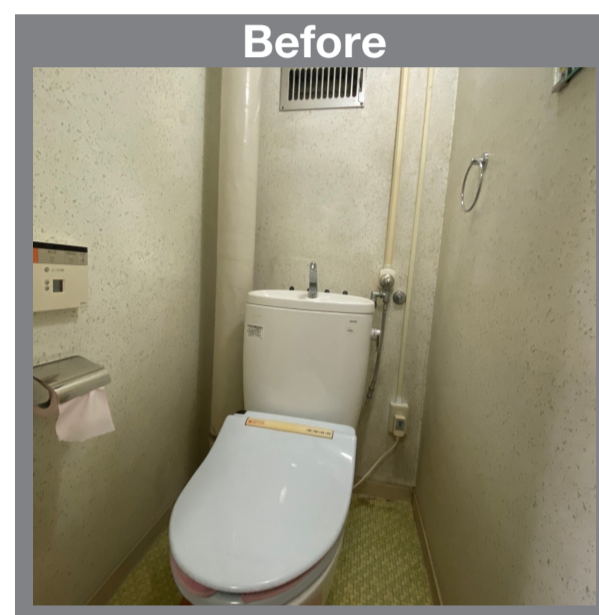

# 関西リモデル実例コンテスト 2022

グッドリモデル部門 [トイレ]

播磨設備工業株式会社 水彩工房六甲店 様

「団地トイレをカフェ風トイレへ」

## リモデルのポイント

団地トイレ特有の狭さで、露出の縦管があり十分な広さを確保できないという悩みを解決するため、露出排水管を隠し、奥行が1mしかなかったので奥行を広げオープンなオシャレなカフェ風トイレにまとめました。